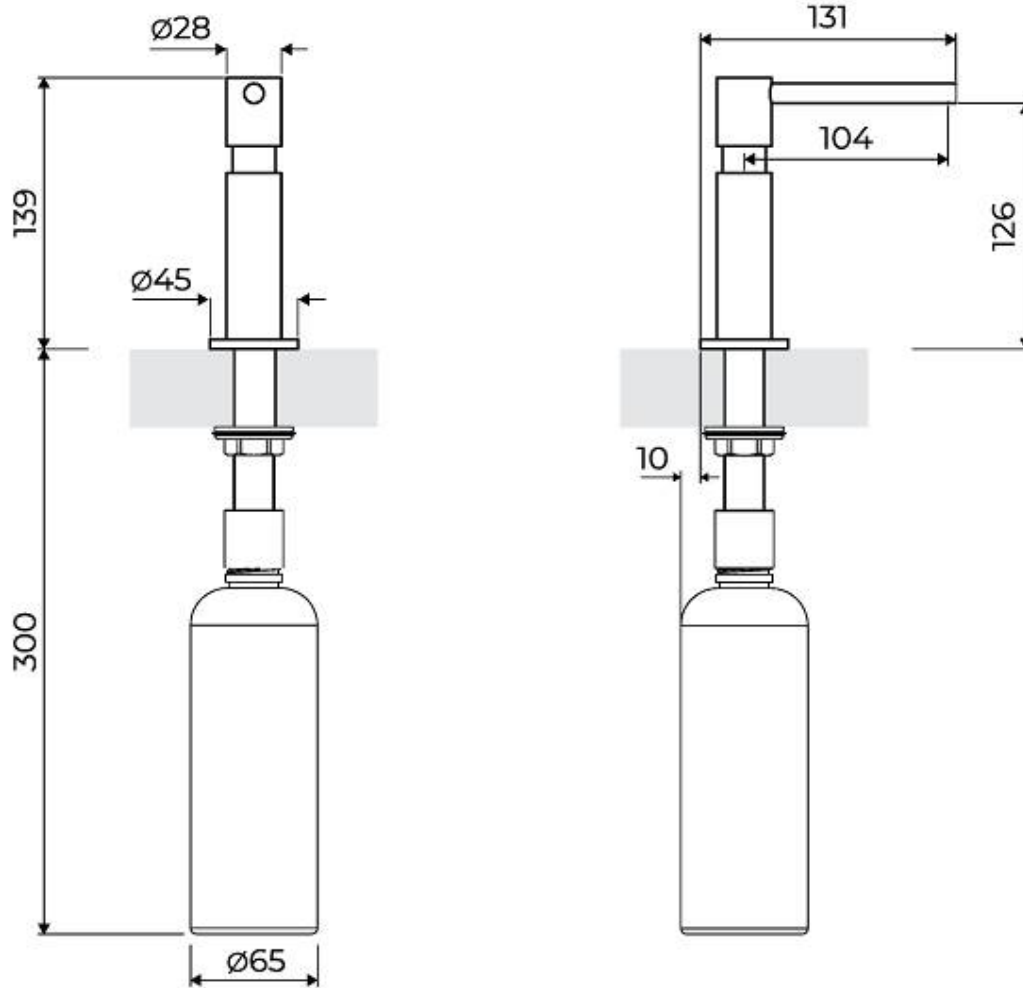

Dispensador Evo Satinado

Accesorios y complementos

Código: 8520 100

Dispensador de encastre para detergente/jabón líquido

DETALLES

Material Latón

Texture Cepillado en la línea

Accesorios fregaderos dispensador

Hueco de encastre Ø 35mm

DIBUJOS TÉCNICOS

MARIDAJE RECOMENDADO

Monomando Omega

8497 000